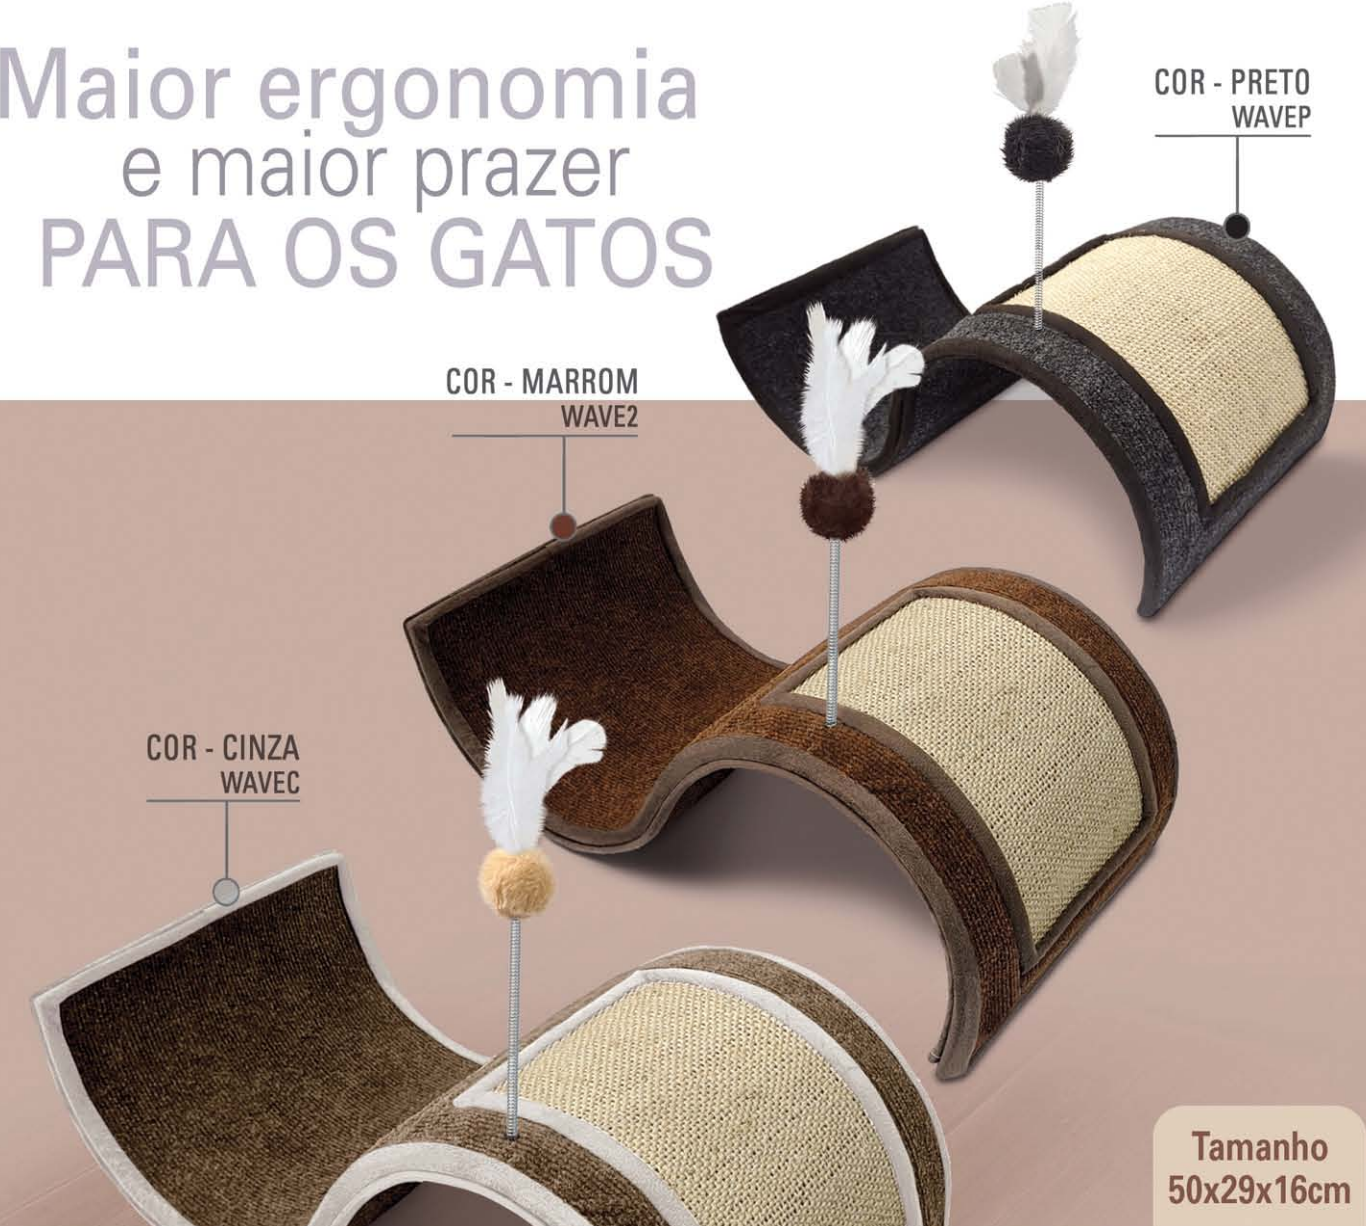

Tamanho
78x42x42cm

ESCORREGADOR

Maior ergonomia e maior prazer PARA OS GATOS

Arranhador Wave

Arranhador Wave

COR - MARROM 561M

COR - PRETO 561P

COR - CINZA 561C

Tamanho 80x63x38cm

COR - PRETO WAVEP

COR - MARROM WAVE2

COR - CINZA WAVEC

Tamanho 50x29x16cm

BIG WAVE

COR - MARROM BIGWAVEM

COR - CINZA BIGWAVEC