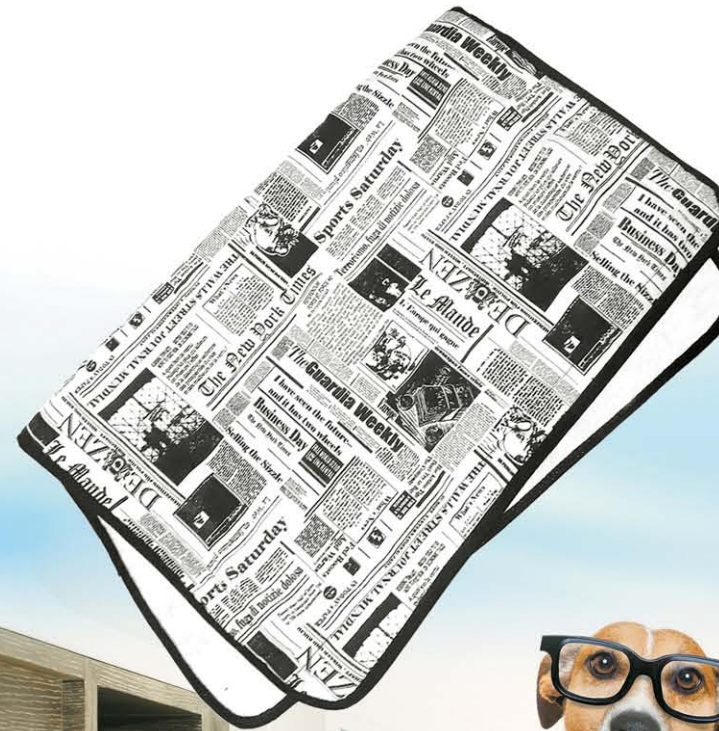

HIGIENE E CUIDADOS
TAPETE HIGIÊNICO
LAVÁVEL
MÉDIO
80CMX60cm
COD. 7783-NEWS