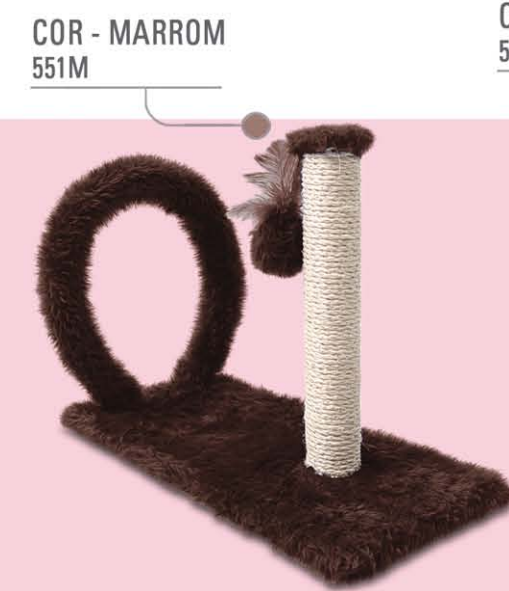

Qualidade e diversidade de cores

Tamanho 30x30x44cm

Tamanho 42x21x44cm