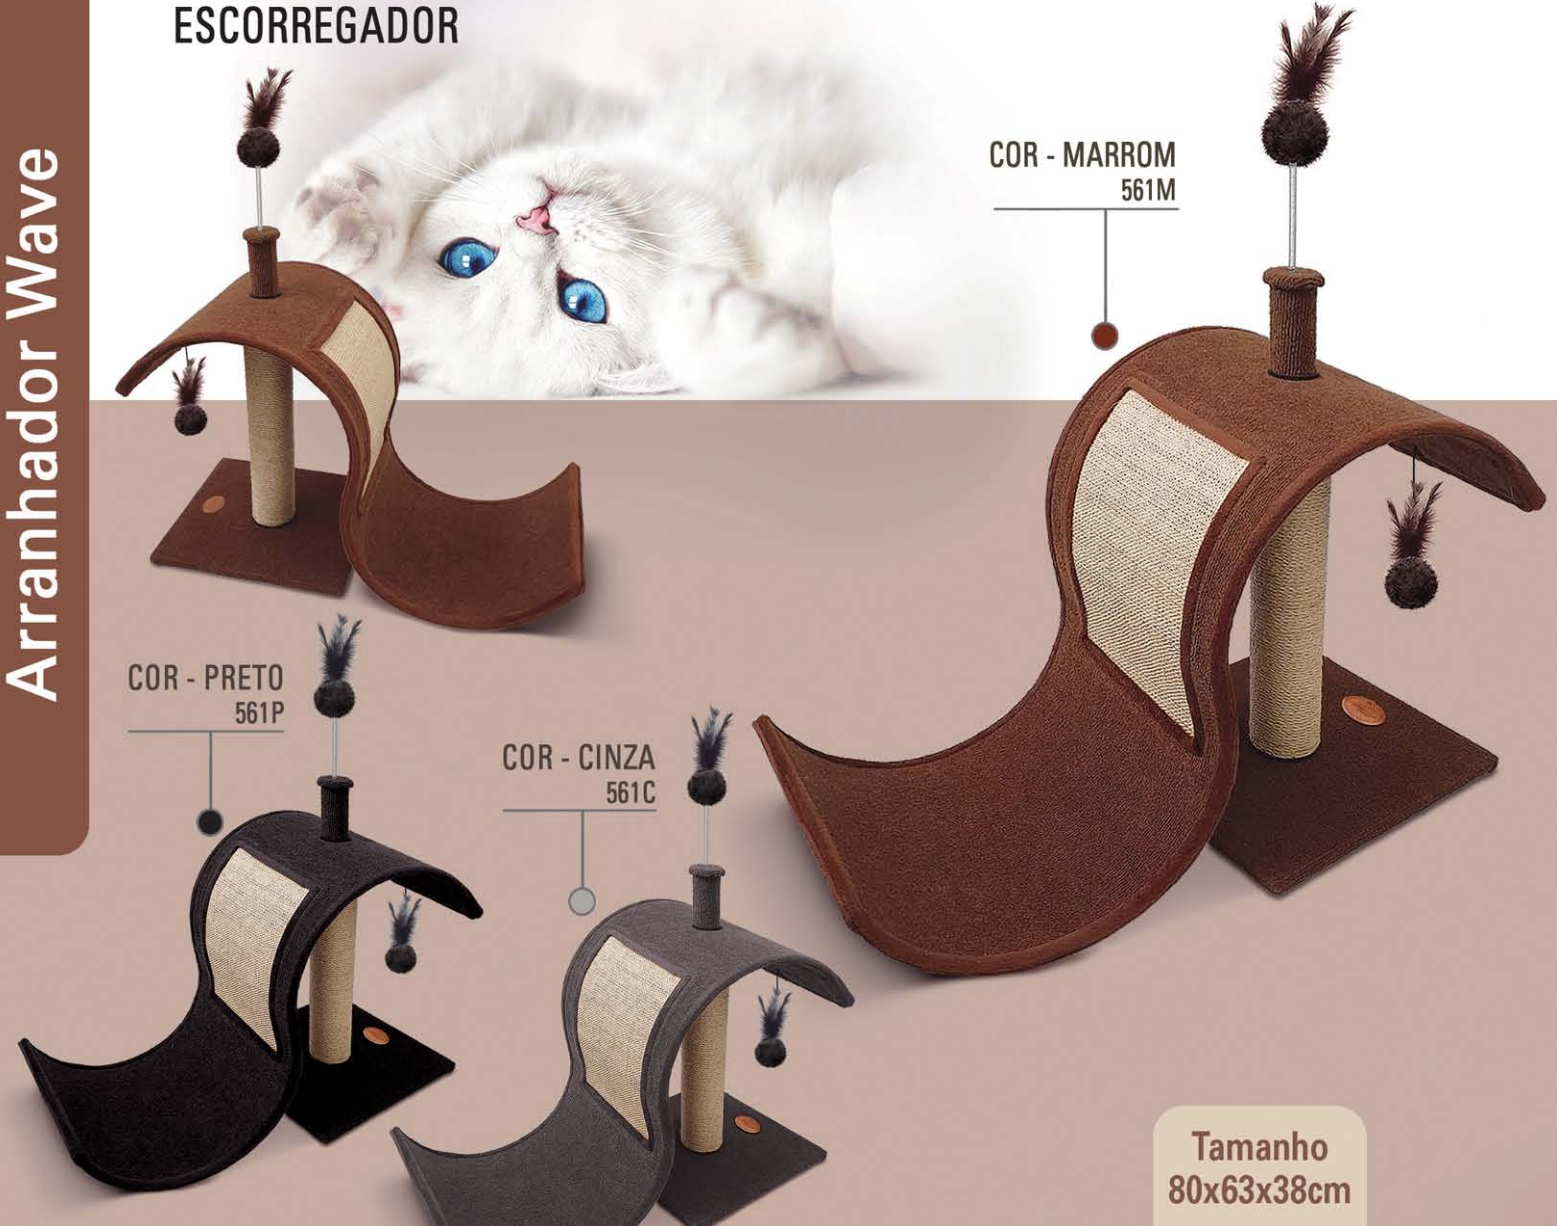

Tamanho
78x42x42cm

ESCORREGADOR

Maior ergonomia e maior prazer PARA OS GATOS

Arranhador Wave

Arranhador Wave

COR - MARROM 561M

COR - PRETO 561P

COR - CINZA 561C