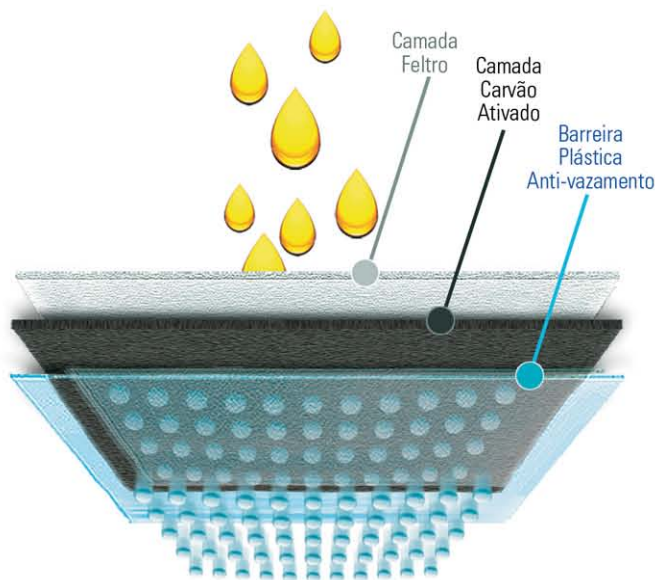

Pet Wash o número 1 de vendas em todo o Brasil

HIGIENE & CUIDADOS

São Benedito

ECOPADS
BAMBOO
TAPETE HIGIÊNICO LAVÁVEL

Carvão Ativado de Fibras de Coco

Pet Wash

Maior higiene e cuidados

Sistema de filtragem com carvão ativado devolve a água ao meio ambiente e retém os resíduos da urina

TAPETE HIGIÊNICO LAVÁVEL PET WASH CARVÃO ATIVADO PEQUENO 60x50cm
HIGIENE E CUIDADOS
COD. 7782CA

TAPETE HIGIÊNICO LAVÁVEL PET WASH CARVÃO ATIVADO MÉDIO 80x60cm
HIGIENE E CUIDADOS
COD. 7783CA

TAPETE HIGIÊNICO LAVÁVEL PET WASH CARVÃO ATIVADO GRANDE 98x87cm
HIGIENE E CUIDADOS
COD. 7784CA