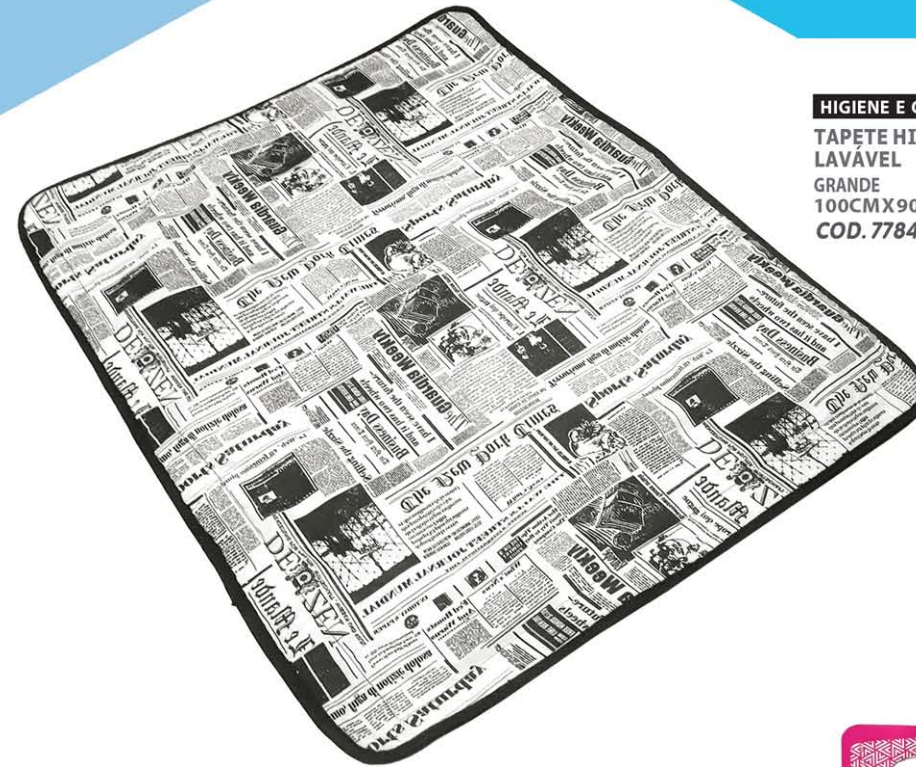

ALIMENTAÇÃO COD. 201
COMEDOURO PLÁSTICO PEQ. FILHOTE Nº1 - 300ML

ALIMENTAÇÃO COD. 202
COMEDOURO PLÁSTICO FILHOTE Nº2 - 740ML

ALIMENTAÇÃO COD. 203
COMEDOURO PLÁSTICO MÉDIO Nº3 1100ML