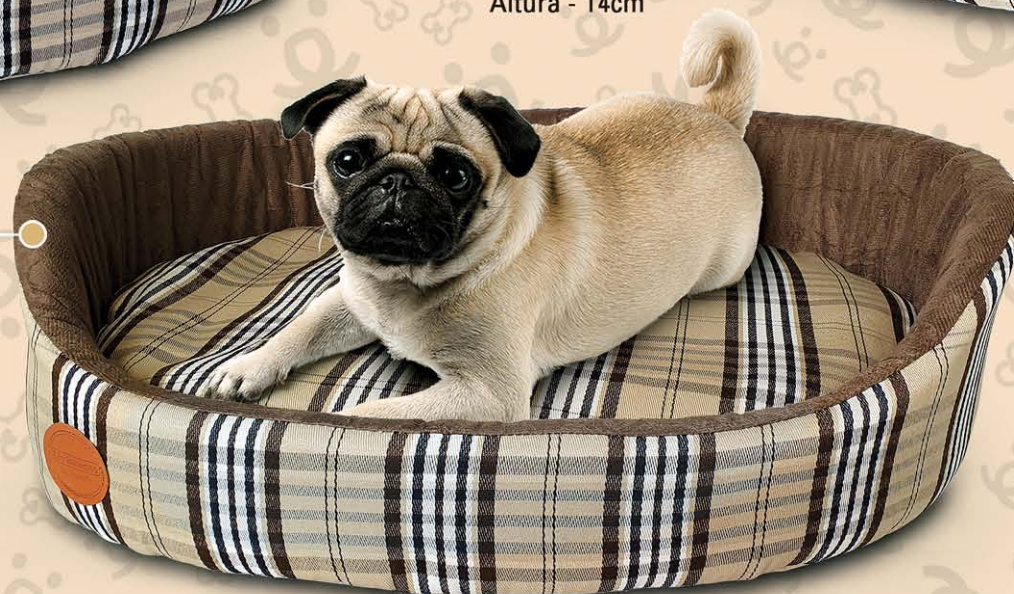

COR - BEGE
ESC01B
ESC02B
ESC03B

COR - PRETO
ESC01P
ESC02P
ESC03P

São Benedito
Premium Products

Linha de Camas Europa Xadrez

**DESIGN BELEZA
E CONFORTO**

Nº2 Pequeno

**712J - CAMA EUROPA
JACQUARD XADREZ**

Largura - 43cm
Profundidade - 36cm
Altura - 14cm