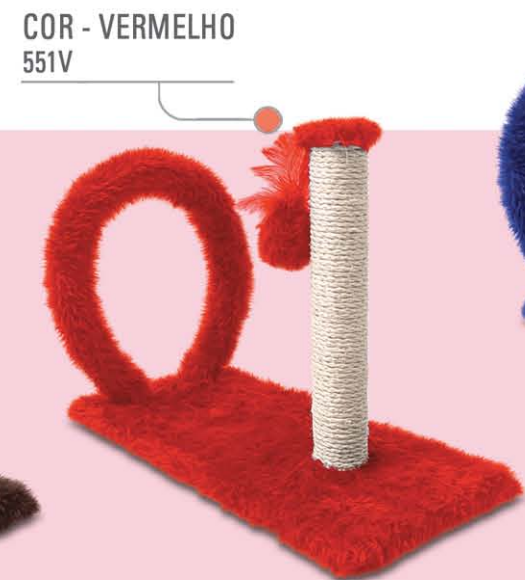

Qualidade e diversidade de cores

Tamanho 30x30x44cm

Tamanho 42x21x44cm