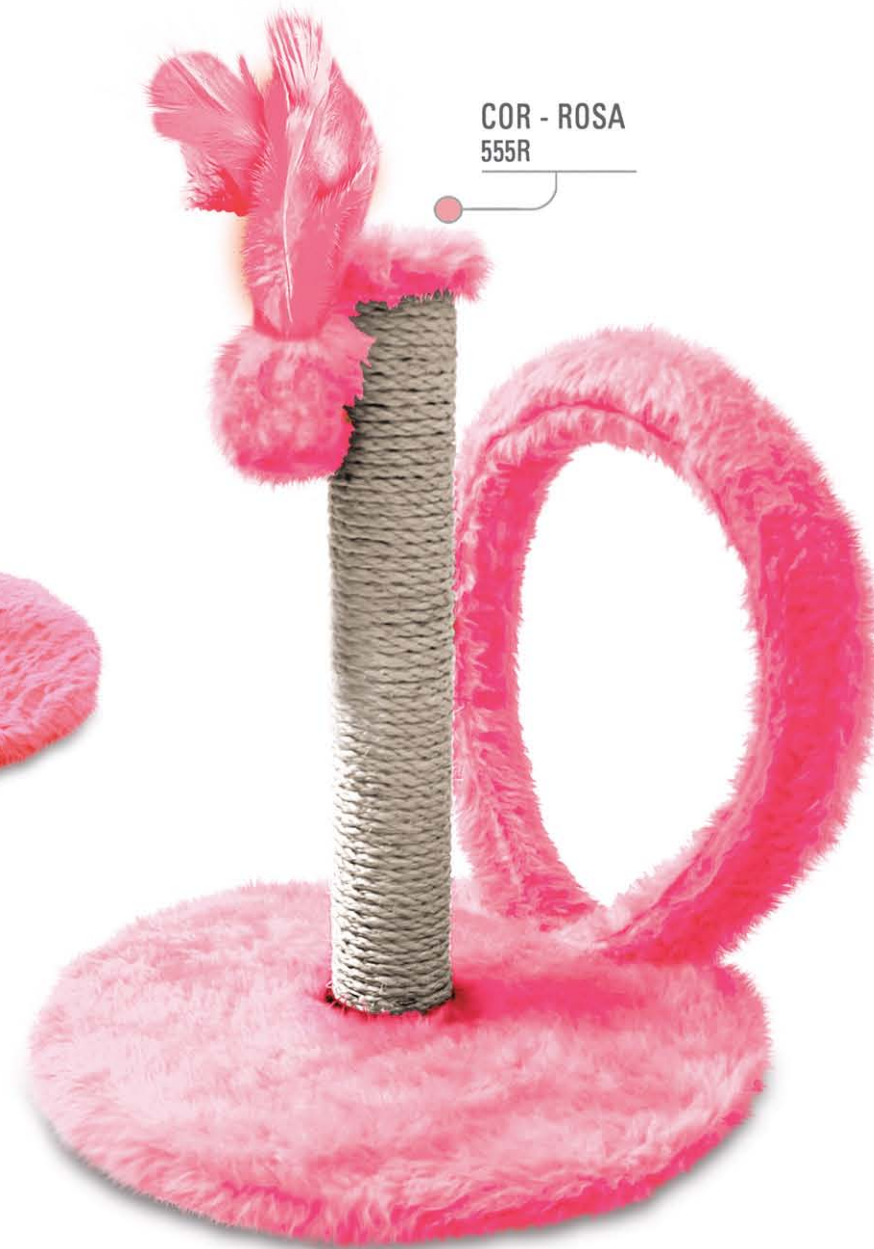

Qualidade e diversidade de cores

Tamanho 30x30x44cm

Tamanho 42x21x44cm